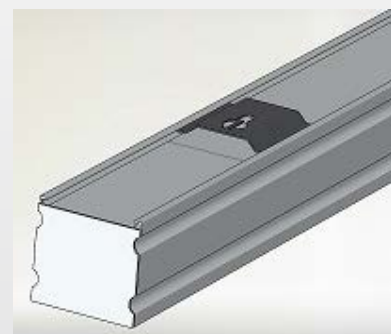

СПЕЦИФИКАЦИЯ

Источник света - LED модуль.

Цветовая температура - 4000К, 3000К.

Варианты серийных цветов:

белый RAL 9016, серебро RAL 9006, черный RAL 9005.